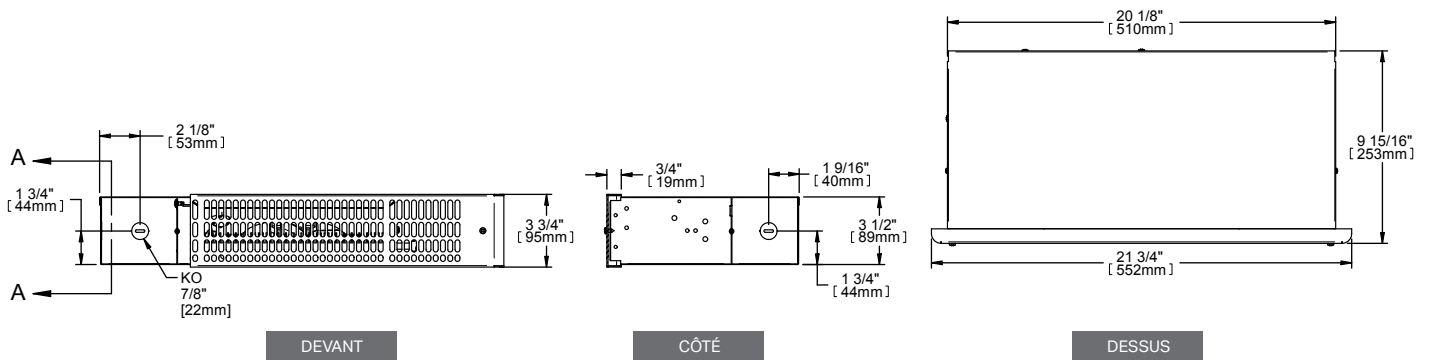

DESSINS TECHNIQUES

Stelpro se réserve le droit de modifier en tout temps la description, la fabrication ou le prix de ses appareils. **Aucun retour ne sera accepté pour les commandes de produits** aux couleurs optionnelles. Pour obtenir l'information et les prix les plus à jour concernant les produits, veuillez consulter le site www.stelpro.com.