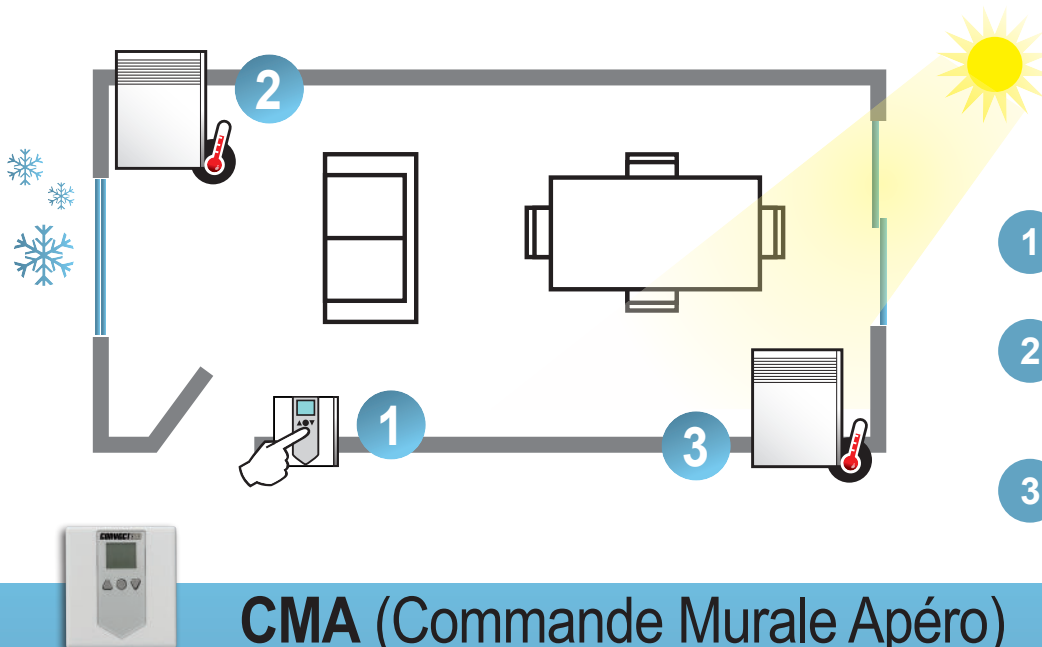

## La **CMA** (Commande Murale Apéro), c'est comme installer le boîtier de commande de l'Apéro au mur !

- Commande jusqu'à 4 Apéro ou 4000w de chauffage !
- Utilise le filage existant de l'ancien thermostat. Aucun nouveau fil à passer !
- Affiche la température de consigne.
- Possède un témoin de chauffe.
- Choix d'affichage en °C ou °F.
- La CMA est verrouillable.
- 5 modes de fonctionnement :
  1. Confort
  2. Éco
  3. Éco à répétition quotidienne
  4. Hors gel
  5. Veille

## Le chauffage à traction intégrale

- 1 Ajuster votre température sur la CMA. Exemple: 21°C.
- 2 L'Apéro «2» situé dans une zone froide de la pièce va se mettre à chauffer pour assurer le confort des occupants.
- 3 L'Apéro «3» situé dans une zone chaude, lui, ne chauffera pas puisque ce n'est pas nécessaire. Donc, vous économisez !