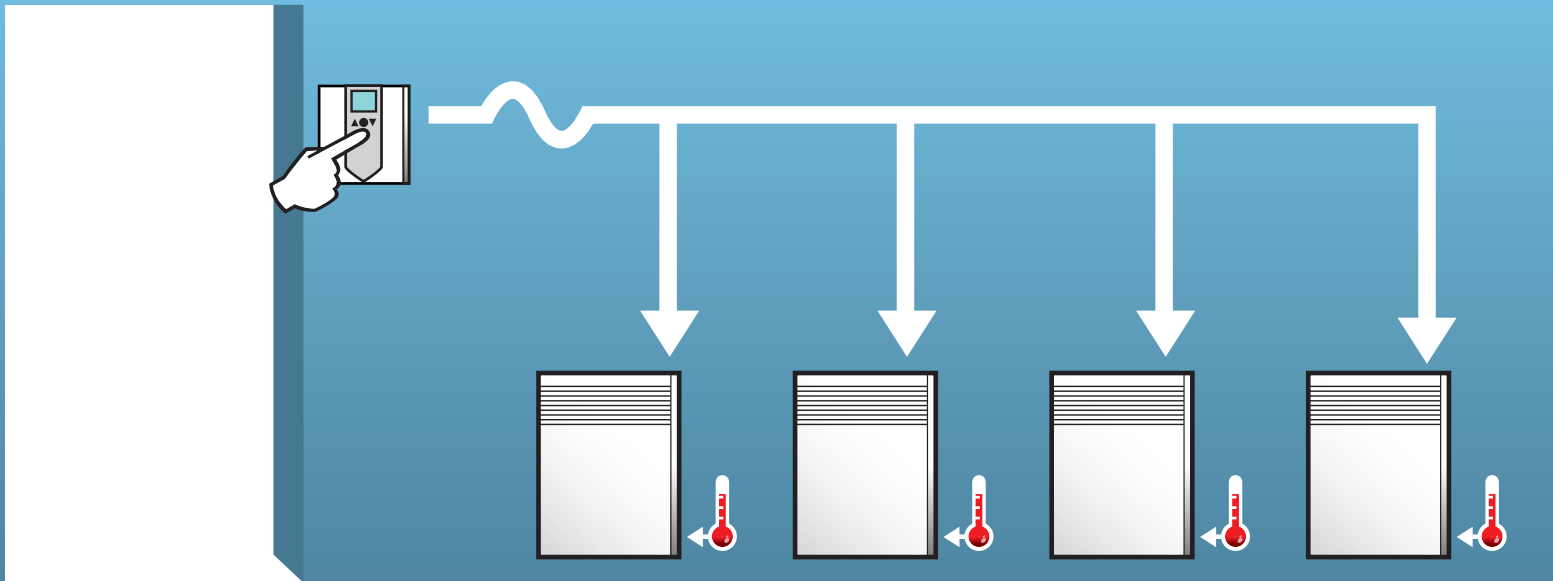

### L'ACCESSIBILITÉ D'UNE COMMANDE MURALE.

Ajustez la température désirée  
sur la commande murale.

### TOUS LES AVANTAGES D'UN THERMOSTAT INTÉGRÉ.

Ressentez la différence  
alors que chaque Apéro  
gère son environnement  
de façon autonome.

## LE CHAUFFAGE À TRACTION INTÉGRALE

## La **CMA** (Commande Murale Apéro), c'est comme installer le boîtier de commande de l'Apéro au mur !

- Commande jusqu'à 4 Apéro ou 4000w de chauffage !
- Utilise le filage existant de l'ancien thermostat. Aucun nouveau fil à passer !
- Affiche la température de consigne.
- Possède un témoin de chauffe.
- Choix d'affichage en °C ou °F.
- La CMA est verrouillable.
- 5 modes de fonctionnement :
  1. Confort
  2. Éco
  3. Éco à répétition quotidienne
  4. Hors gel
  5. Veille