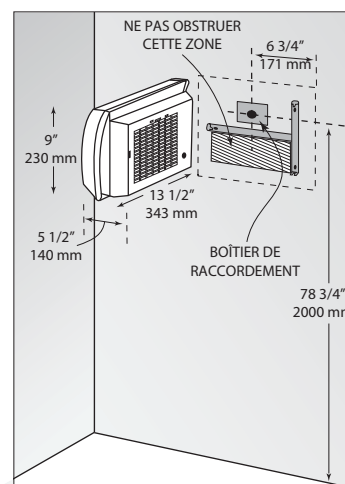

Offrant un choix de deux puissances à l'installation, 750W ou 1500W, il peut être relié à un thermostat mural ou à une minuterie, selon vos besoins.

1

2

3

Hauteur d'installation recommandée		Dégagements minimums							
		Avant		Côtés		Haut		Bas	
po	mm	po	mm	po	mm	po	mm	po	mm
70 7/8	1800	40	1020	4	102	12	305	70 7/8	1800