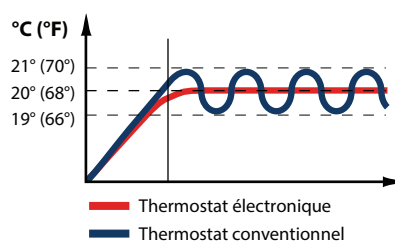

Application

- Salle à manger-cuisine, salle de séjour, salle familiale, chambre à coucher, baie vitrée.