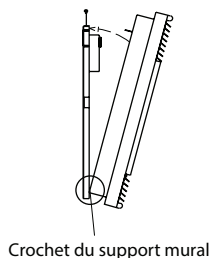

Application

- Salle à manger-cuisine, salle de séjour, salle familiale, chambre à coucher, baie vitrée.