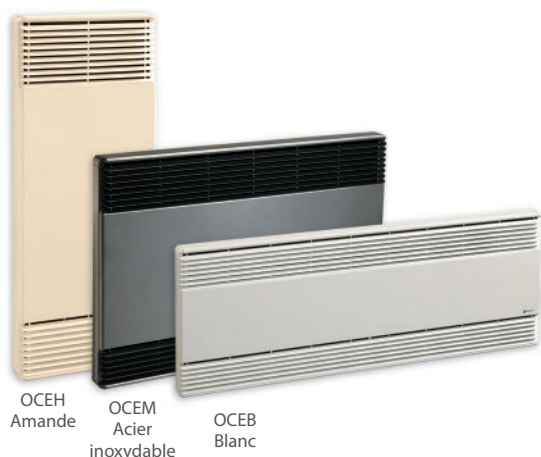

OCE Convecteur de style européen

Caractéristiques

Couleur

- Standards : blanc, amande.
- Optionnelles (surcharge applicable) : argent étoilé, bronze, charcoal métallique, noir semi-lustré, aluminium, sable.
- Couleurs sur mesure disponibles sur demande.

Finition

- Standard : peinture à la poudre d'époxy/polyester.
- Optionnelle : acier inoxydable (seulement les grilles sont peintes en noir).

Tension

- 240/208V, 50/60 Hz, 1 phase.

Construction

- Acier de calibre 20 ou acier inoxydable de calibre 22.
- Sortie d'air chaud à effet propulsif, qui dirige l'air vers le centre de la pièce.
- Grilles à lames limitant l'insertion de petits objets, recouvertes d'une peinture à faible porosité lavable et anti-jaunissement.
- Protection thermique à réenclenchement automatique.

Élément

- Élément monobloc en aluminium, silencieux.

Densité

- OCEH : 850W/pi (2800W/m).
- OCEM : 700W/pi (2320W/m).
- OCEB : 500W/pi (1700W/m).

Régulation

- Thermostat électronique intégré (modèle -TH) ou relais 24V électronique intégré (modèles -TRIAC et -TRIACT).
- Thermostat électronique mural (modèles -OTH et -T600).

# Produit En trousse	# Produit Installée en usine*	Prix	Description
KIT-OCE-AV	-	11.00	Dispositif anti-vandale
KIT-OCE-TRIAC-347 ³	TRIAC ³	63.00	Relais électronique unipolaire, bobine 24V, sans transformateur, 15A à 347V max.
KIT-OCE-TRIAC-347T ³	TRIAC ³	91.00	Relais électronique unipolaire, bobine 24V, avec transformateur, 15A à 208V, 240V, 347V