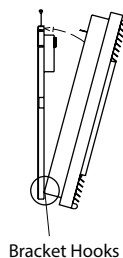

Application

- Kitchen, living room, family room, bedroom, bay window, basement.

OCE

Models

Watts	Volts	Product #		Price		Product #		Price		Length		Weight	
		Non Programmable Built-In Thermostat ¹	Non Programmable Wall-Mounted Thermostat Included ²	Standard Models	Stainless Steel	Programmable Wall-Mounted Thermostat Included ²	Standard Models	Stainless Steel	in.	mm	lb	kg	
OCEH Height: 27" (685 mm) 850W/ft. (2800W/m)													
500/375	240/208	OCEH0500-TH	OCEH0500-OTH	522.00	640.00	OCEH0500-T600	549.00	667.00	10 5/8	270	14.0	6.4	
750/563	240/208	OCEH0750-TH	OCEH0750-OTH	549.00	673.00	OCEH0750-T600	576.00	700.00	13 1/2	344	17.0	7.7	
1000/750	240/208	OCEH1000-TH	OCEH1000-OTH	579.00	711.00	OCEH1000-T600	606.00	738.00	16 1/2	418	19.0	8.6	
1250/938	240/208	OCEH1250-TH	OCEH1250-OTH	612.00	752.00	OCEH1250-T600	639.00	779.00	19 7/16	492	21.0	9.5	
1500/1125	240/208	OCEH1500-TH	OCEH1500-OTH	634.00	780.00	OCEH1500-T600	661.00	807.00	23	584	25.0	11.4	
1750/1313	240/208	OCEH1750-TH	OCEH1750-OTH	667.00	821.00	OCEH1750-T600	694.00	848.00	26 1/2	674	27.0	12.3	
2000/1500	240/208	OCEH2000-TH	OCEH2000-OTH	703.00	866.00	OCEH2000-T600	730.00	893.00	28 1/8	714	28.0	12.7	
2500/1875	240/208	OCEH2500-TH	OCEH2500-OTH	763.00	941.00	OCEH2500-T600	790.00	968.00	34	862	33.0	15.0	
3000/2250	240/208	OCEH3000-TH	OCEH3000-OTH	820.00	1012.00	OCEH3000-T600	847.00	1039.00	41 1/8	1044	39.0	17.7	
OCEM Height: 18 1/2" (470 mm) 700W/ft. (2320W/m)													
500/375	240/208	OCEM0500-TH	OCEM0500-OTH	506.00	620.00	OCEM0500-T600	533.00	647.00	13 1/2	344	13.0	5.9	
750/563	240/208	OCEM0750-TH	OCEM0750-OTH	527.00	646.00	OCEM0750-T600	554.00	673.00	16 1/2	418	15.0	6.8	
1000/750	240/208	OCEM1000-TH	OCEM1000-OTH	557.00	683.00	OCEM1000-T600	584.00	710.00	19 7/16	492	16.0	7.3	
1250/938	240/208	OCEM1250-TH	OCEM1250-OTH	591.00	726.00	OCEM1250-T600	618.00	753.00	23	584	19.0	8.6	
1500/1125	240/208	OCEM1500-TH	OCEM1500-OTH	625.00	768.00	OCEM1500-T600	652.00	795.00	26 1/2	674	21.0	9.5	
1750/1313	240/208	OCEM1750-TH	OCEM1750-OTH	655.00	806.00	OCEM1750-T600	682.00	833.00	30 5/16	769	23.0	10.5	
2000/1500	240/208	OCEM2000-TH	OCEM2000-OTH	689.00	848.00	OCEM2000-T600	716.00	875.00	34	862	25.0	11.4	
2500/1875	240/208	OCEM2500-TH	OCEM2500-OTH	748.00	922.00	OCEM2500-T600	775.00	949.00	41 1/8	1044	29.0	13.2	
3000/2250	240/208	OCEM3000-TH	OCEM3000-OTH	807.00	996.00	OCEM3000-T600	834.00	1023.00	48 3/8	1229	34.0	15.5	
OCEB Height: 14" (356 mm) 500W/ft. (1700W/m)													
500/375	240/208	OCEB0500-TH	OCEB0500-OTH	534.00	655.00	OCEB0500-T600	561.00	682.00	19 7/16	492	13.0	5.9	
750/563	240/208	OCEB0750-TH	OCEB0750-OTH	553.00	678.00	OCEB0750-T600	580.00	705.00	23	584	15.0	6.8	
1000/750	240/208	OCEB1000-TH	OCEB1000-OTH	590.00	725.00	OCEB1000-T600	617.00	752.00	26 1/2	674	16.0	7.3	
1250/938	240/208	OCEB1250-TH	OCEB1250-OTH	628.00	772.00	OCEB1250-T600	655.00	799.00	34	862	20.0	9.1	
1500/1125	240/208	OCEB1500-TH	OCEB1500-OTH	660.00	812.00	OCEB1500-T600	687.00	839.00	36 3/8	924	22.0	10.0	
1750/1313	240/208	OCEB1750-TH	OCEB1750-OTH	694.00	855.00	OCEB1750-T600	721.00	882.00	41 1/8	1044	24.0	10.9	
2000/1500	240/208	OCEB2000-TH	OCEB2000-OTH	719.00	886.00	OCEB2000-T600	746.00	913.00	46 7/16	1179	26.0	11.8	
2500/1875	240/208	OCEB2500-TH	OCEB2500-OTH	778.00	960.00	OCEB2500-T600	805.00	987.00	62 3/16	1579	35.0	15.9	
3000/2250	240/208	OCEB3000-TH	OCEB3000-OTH	838.00	1035.00	OCEB3000-T600	865.00	1062.00	69 5/16	1760	38.0	17.3	